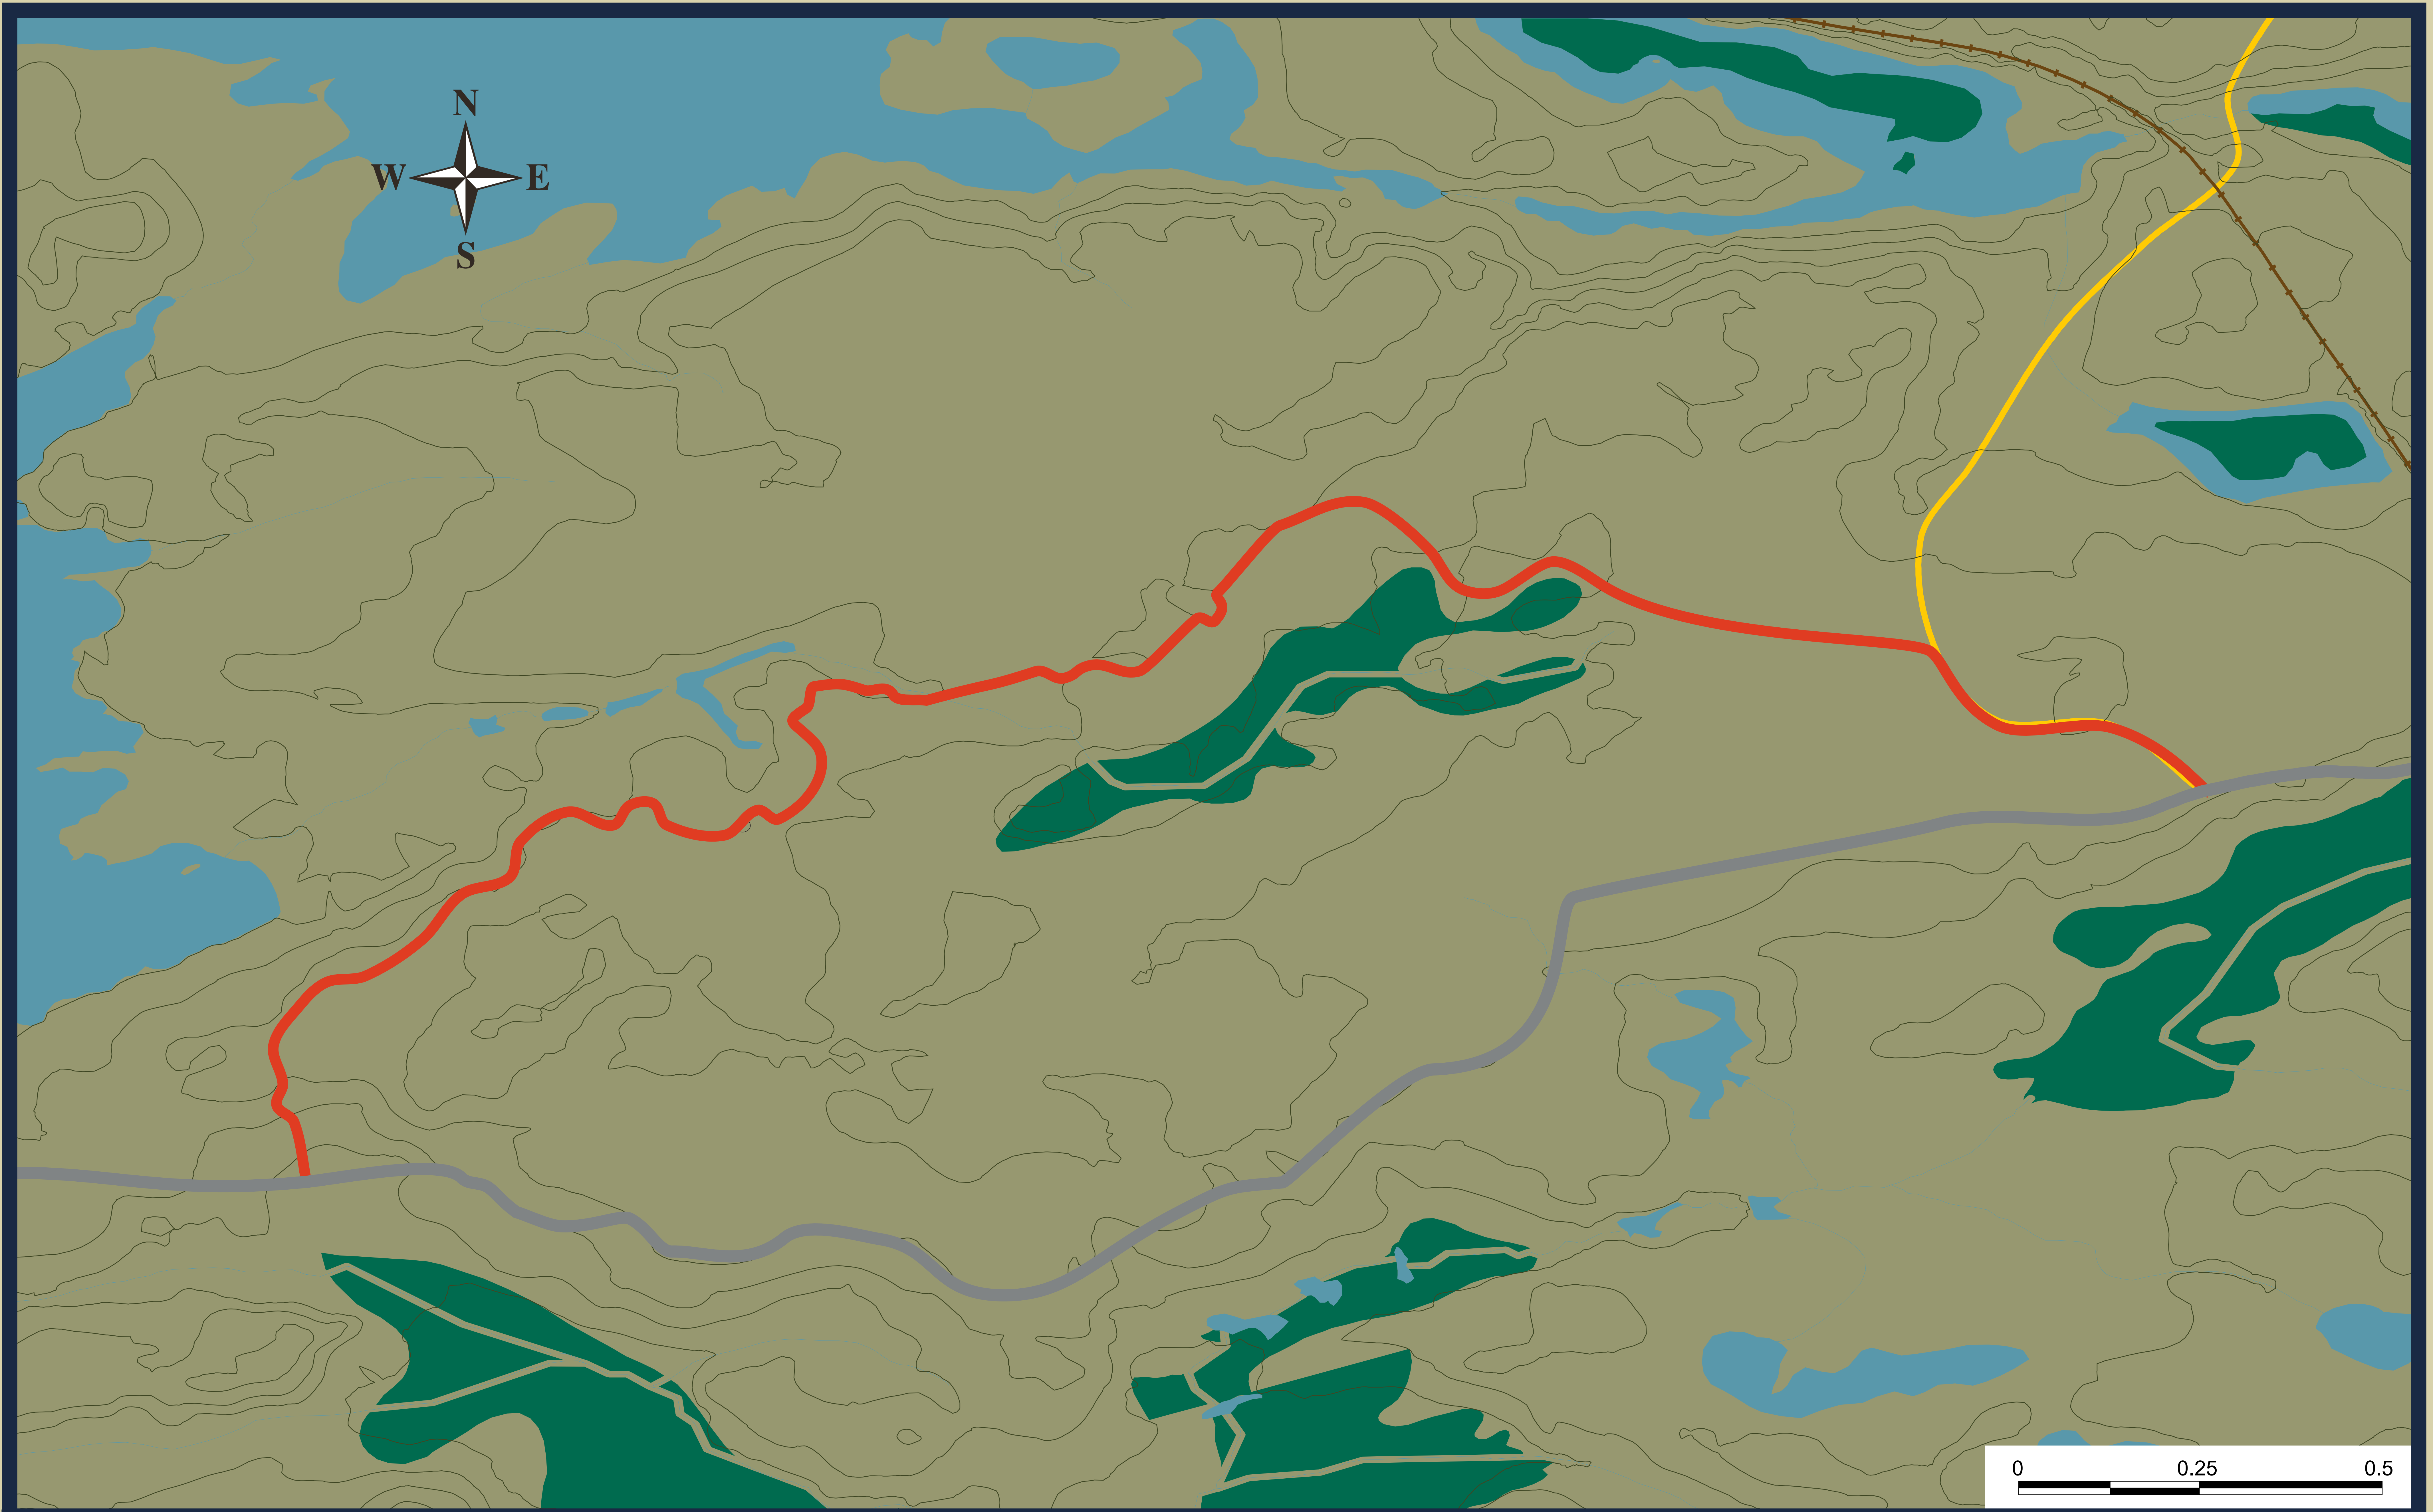

Clear Lake

Trail is on Crown land and is maintained by the Municipality of Whitestone • Le sentier se trouve sur des terres de la Couronne et est entretenu par la Municipality of Whitestone